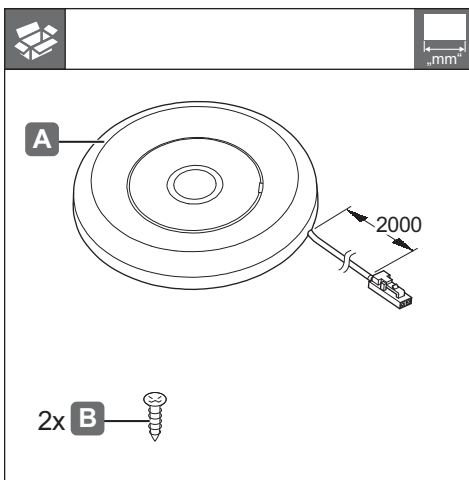

LED 2027

833.72.050
833.72.051
833.72.052

732.28.352

12 V System	K	W	T _A	mm	mm	
833.72.050	3000 K	2.6 W	-20 °C – +35 °C -4 °F – +95 °F	Ø 65 x 9	Ø 75 x 19	
833.72.051	4000 K					
833.72.052	5000 K					

HDE 03/2015