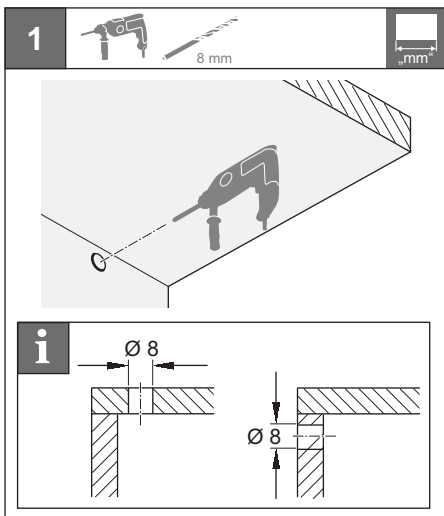

LED 2027

833.72.050
833.72.051
833.72.052

732.28.352

12 V System	K	W	T _A	mm	mm	
833.72.050	3000 K	2.6 W	-20 °C – +35 °C -4 °F – +95 °F	Ø 65 x 9	Ø 75 x 19	
833.72.051	4000 K					
833.72.052	5000 K					

HDE 03/2015