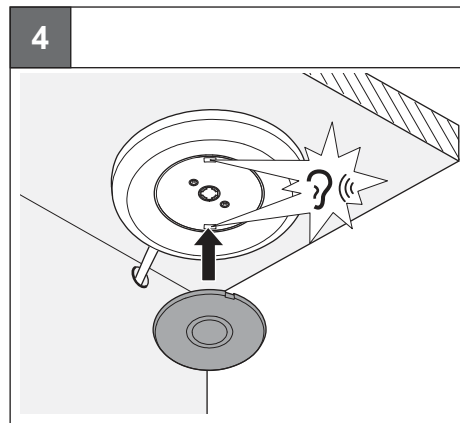

LED 2027

833.72.050
833.72.051
833.72.052

732.28.352

12 V System	K	W	T _A	mm	mm	
833.72.050	3000 K	2.6 W	-20 °C – +35 °C -4 °F – +95 °F	Ø 65 x 9	Ø 75 x 19	
833.72.051	4000 K					
833.72.052	5000 K					

HDE 03/2015