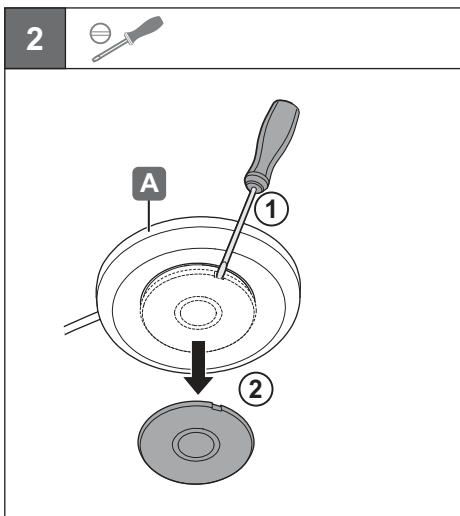

LED 2027

833.72.050
833.72.051
833.72.052

732.28.352

12 V System	K	W	T _A	mm	mm	
833.72.050	3000 K	2.6 W	-20 °C – +35 °C -4 °F – +95 °F	Ø 65 x 9	Ø 75 x 19	
833.72.051	4000 K					
833.72.052	5000 K					

HDE 03/2015