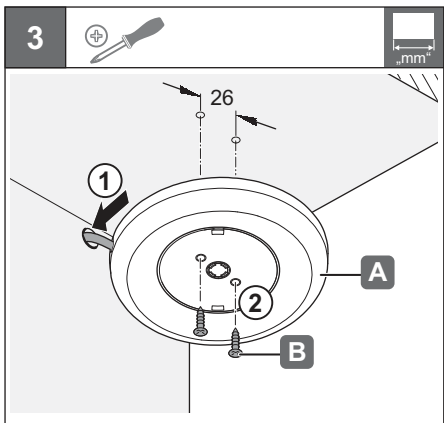

LED 2027

833.72.050
833.72.051
833.72.052

732.28.352

12 V System	K	W	T _A	mm	mm	
833.72.050	3000 K	2.6 W	-20 °C – +35 °C -4 °F – +95 °F	Ø 65 x 9	Ø 75 x 19	
833.72.051	4000 K					
833.72.052	5000 K					

HDE 03/2015